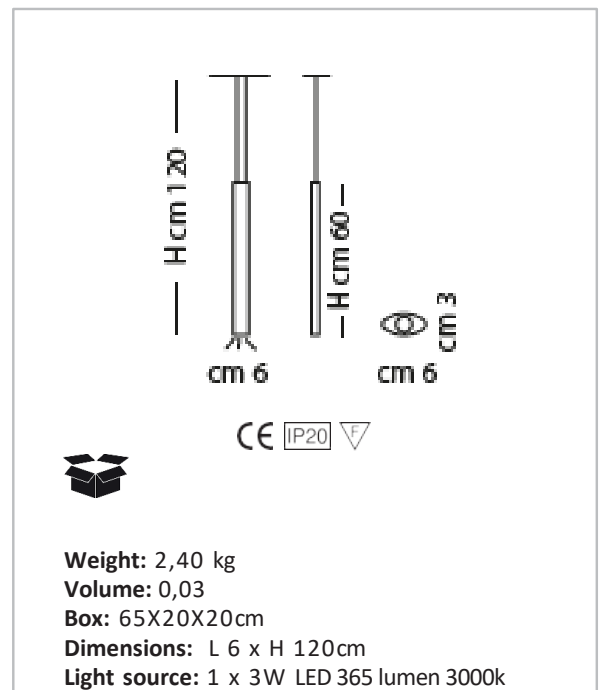

OVALINA

DESIGNER:
CLAUDIO SACCON

TECHNICAL DATA SHEET

SP 7/298 A

Sospensione con diffusore in metallo, disponibile in corten o laccato bianco.
Illuminazione con LED.

*Suspension lamp with metal lampshade, available in corten or lacquered white.
LED lighting source.*