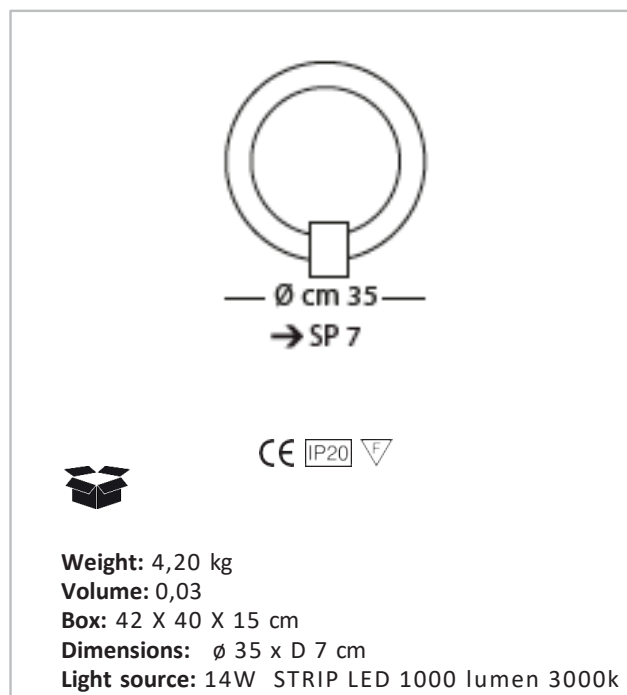

MALE'

DESIGNER:
CIERRESTUDIO
VITTORIO BOT

TECHNICAL DATA SHEET

LP 6/267 B

Applique con diffusore in vetro e cristalli, struttura in cromo.
Illuminata con STRIP LED.

Wall lamp with glass lampshade and crystals, structure in chrome.

LED STRIP Light source.

FINISHING

DIFFUSORE - LAMPSHADE

10
trasparente
transparent

MONTATURA - FRAME

31
cromo
chrome

S I L L U X[®]

SIL.LUX SRL
Via Pascoli, 35/A 30020 Quarto d'Altino - Venezia - Italy
P.IVA: IT 03599210261
Tel. +39 0422 824756
www.sillux.com - info@sillux.com