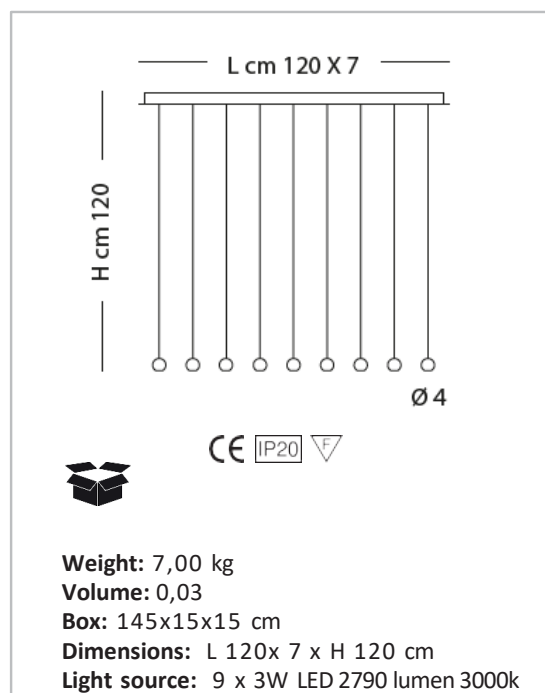

TECHNICAL DATA SHEET

SP S/334

Sospensione in metallo disponibile in laccato bronzo o champagne spazzolato.
Sfere LED direzionali con aggancio magnetico.

Suspension lamp with metal lampshade in lacquered bronze or brushed champagne.
Directional LED spheres with magnetic fixing.