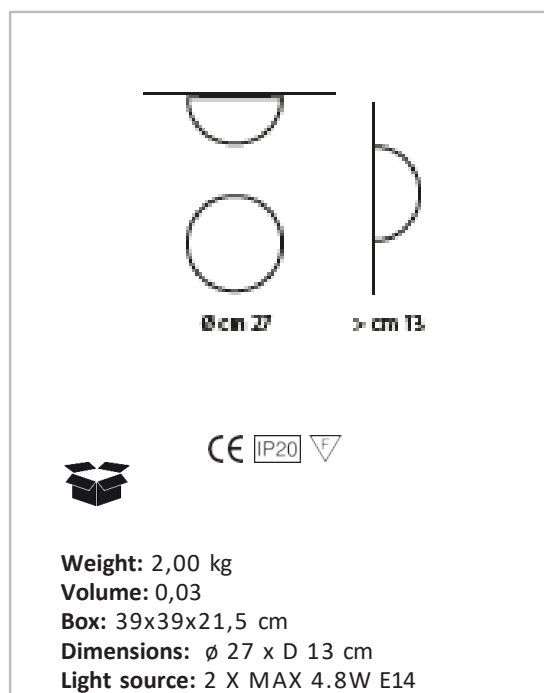

MOON

DESIGNER: CLAUDIO SACCON

TECHNICAL DATA SHEET

LS 4/335

Plafoniera con diffusore in vetro di Murano disponibile in rugiada, alabastro o petrolio, struttura champagne spazzolato. Illuminata con attacco E14.

Ceiling lamp with Murano glass lampshade, available in rugiada, petroleum or alabaster, structure in brushed champagne.

E14 Light source.

FINISHING

DIFFUSORE - LAMPSHADE

36
petrolio
petroleum

58
alabastro
alabaster

59
rugiada
rugiada

MONTATURA - FRAME

66
champagne spazzolato
brushed champagne