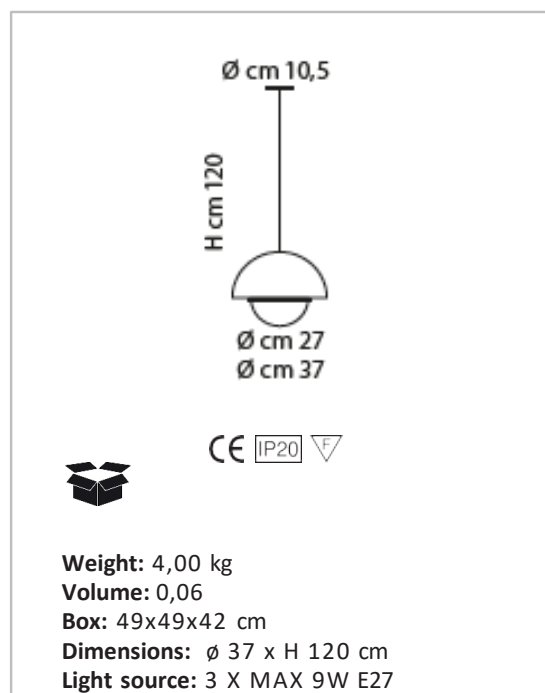

MOON

DESIGNER: CLAUDIO SACCON

TECHNICAL DATA SHEET

SP 7/335

Sospensione con diffusore in vetro di Murano disponibile in alabastro o petrolio, struttura champagne spazzolato. Illuminata con attacco E27.

Suspension lamp with Murano glass lampshade, available in petroleum or alabaster, structure in brushed champagne. E27 Light source.