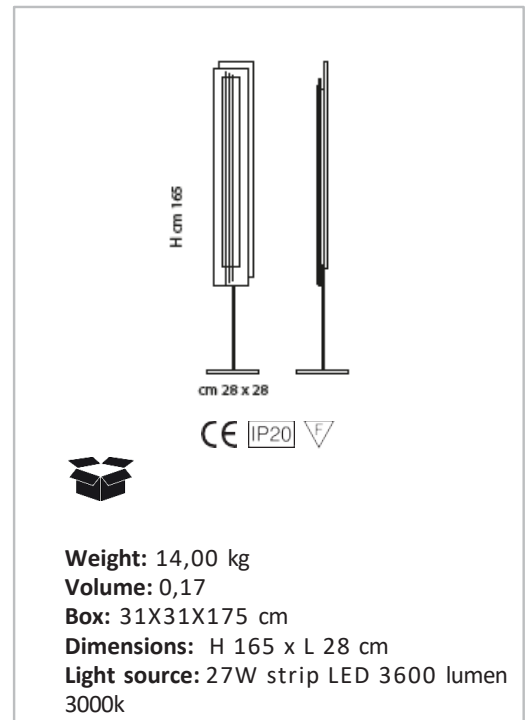

TECHNICAL DATA SHEET

PI 3/336

Piantana con diffusore in acrilico, struttura in metallo fin. champagne spazzolato.
Illuminazione a LED.

*Floor lamp with acrylic lampshade, metal structure in brushed champagne finish.
LED lighting source.*