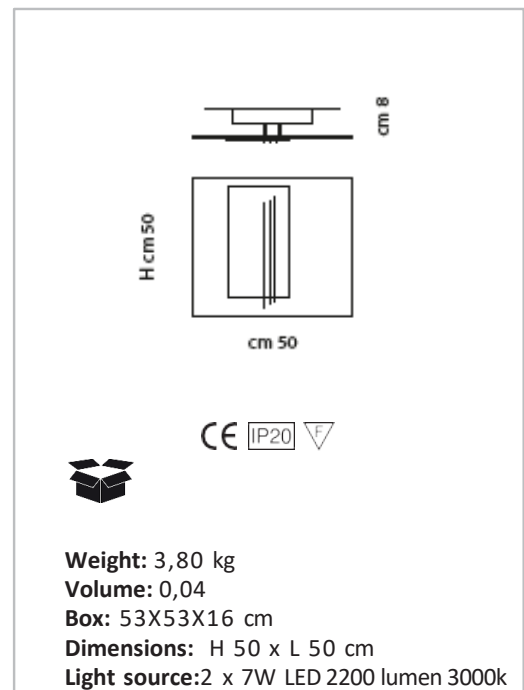

TECHNICAL DATA SHEET

LS 5/336

Plafoniera con diffusore in acrilico, struttura in metallo fin. champagne spazzolato.
Illuminazione a LED.

*Ceiling lamp with acrylic lampshade, metal structure in brushed champagne finish.
LED lighting source.*