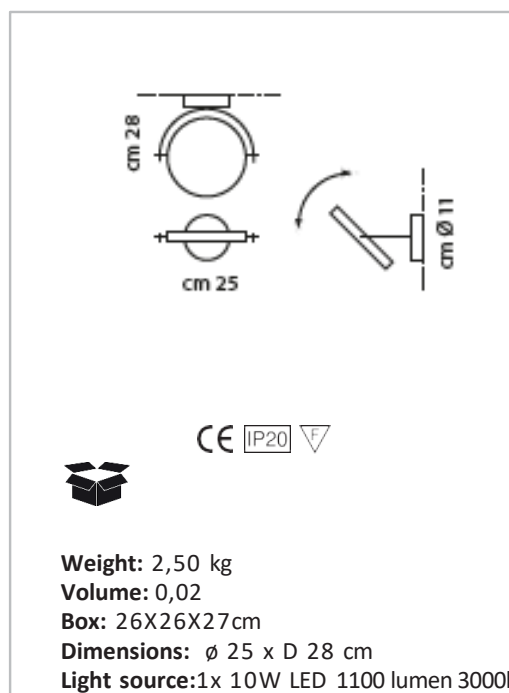

TECHNICAL DATA SHEET

LP 6/333 B

Applique con diffusore in acrilico e metallo disponibile in nickel spazzolato/laccato nero oppure champagne spazzolato/laccato nero.

Illuminazione a LED.

Wall lamp with acrylic and metal lampshade, available in brushed nickel/lacquered black or brushed champagne/lacquered black.

LED lighting source.

FINISHING

DIFFUSORE - LAMPSHADE

57
acrilico
acrylic

MONTATURA - FRAME

33/45
nickel spazzolato
brushed nickel/
laccato nero
lacquered black

66/45
champagne
spazzolato brushed
champagne/
laccato nero
lacquered
black