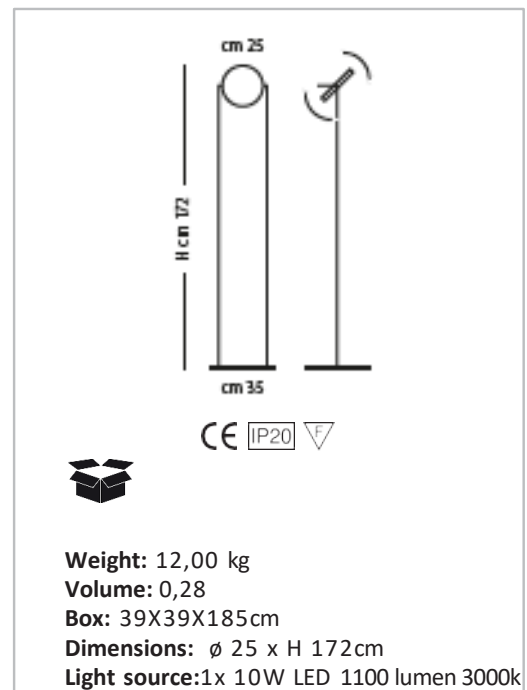

TECHNICAL DATA SHEET

PI 3/333

Piantana con diffusore in acrilico e metallo disponibile in nickel spazzolato/laccato nero oppure champagne spazzolato/laccato nero.

Illuminazione a LED.

Floor lamp with acrylic and metal lampshade, available in brushed nickel/lacquered black or brushed champagne/lacquered black.

LED lighting source.

FINISHING

DIFFUSORE - LAMPSHADE

57
acrilico
acrylic

MONTATURA - FRAME

33/45
nickel spazzolato
brushed nickel/
laccato nero
lacquered black

66/45
champagne
spazzolato brushed
champagne/
laccato nero
lacquered
black