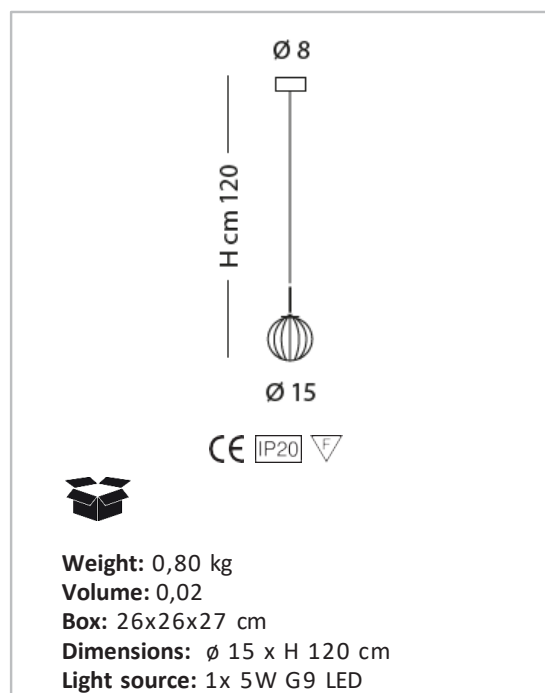

BUBBLE

DESIGNER: CLAUDIO SACCON

TECHNICAL DATA SHEET

SP 7/338

Sospensione singola con diffusore in vetro, struttura disponibile in nickel o champagne spazzolato.

Illuminata con G9 LED.

Single suspension lamp with glass lampshade, metal structure available in brushed nickel or champagne.

Light source: G9 LED.