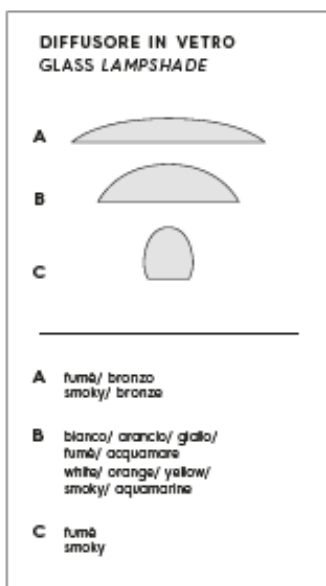

CHAOS

DESIGNER: CIERRESTUDIO

TECHNICAL DATA SHEET

SP S/339

Sospensione a 2 luci,; ciascun diffusore è composto da 3 vetri, struttura disponibile in nickel o champagne spazzolato. Illuminata con attacco E27.

2 lights suspension lamp; each lampshade is composed of 3 glasses, metal structure available in brushed nickel or champagne spazzolato.

E27 Light source.