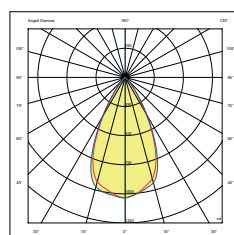

Item: RFE8710R--
Power: 10W
Beam angle: 60°
Output flux: 790 lm
Temp. Color: 3.000K
CRI: >90
Face ring: white
Driver: on-off (F), Dali (D)
IP65

Cutout: Ø75 mm

Nero/Black

1

Bianco/White

2

Item: RFE13525R--
Power: 25W
Beam angle: 60°
Output flux: 1980 lm
Temp. Color: 3.000K
CRI: >90
Face ring: white
Driver: on-off (F), Dali (D)
IP65