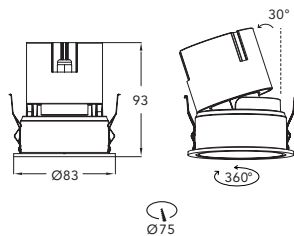

CRONO

Incasso architettonico orientabile con anello di battuta.

Adjustable architectural recessed fitting with stop ring.

Proiettori professionali per incasso in controsoffitto in cartongesso. Realizzati in pressofusione di alluminio e con anello di battuta in colore bianco. Orientabilità rispetto la verticale 30° e rotazione di 360°. Ottica secondaria antiabbagliamento per un elevato confort visivo (UGR<15), disponibile in finitura nero cromo e bianca. Fornito completo di driver ON-OFF. Dimmerabile DALI su richiesta. Grado di protezione IP44, classe di isolamento III, marchio F.

Professional projectors for recessed plasterboard false ceilings. Made of die-cast aluminum and with white stop ring. Adjustability with respect to the vertical 30° and rotation of 360°. Anti-glare secondary optic for high visual comfort (UGR<15), available in black chrome and white finish. Degree of protection: IP44, electrical insulation class III, F mark. Supplied complete with ON-OFF driver. DALI dimmable on request.

Item: RAA6207R--
Power: 7W
Beam angle: 45°
Output flux: 496 lm
Temp. Color: 3.000K
CRI: >90
Face ring: white
Driver: on-off (F), Dali (D)
IP44 (driver IP20)

Item: RAA8312R--
Power: 12W
Beam angle: 50°
Output flux: 860 lm
Temp. Color: 3.000K
CRI: >90
Face ring: white
Driver: on-off (F), Dali (D)
IP44 (driver IP20)

Item: RAA10620R--
Power: 20W
Beam angle: 40°
Output flux: 1643 lm
Temp. Color: 3.000K
CRI: >90
Face ring: white
Driver: on-off (F), Dali (D)
IP44 (driver IP20)

CODIFICA PRODOTTI / PRODUCT CODING

Family name	Dimension hole	Power LED (W)	With ring/trimless	Type of driver On-off/Dali	Optical finish Black chrome/white
RAA	62 \ 83 \ 106	7 \ 12 \ 20	R \ T	F \ D	1 \ 2