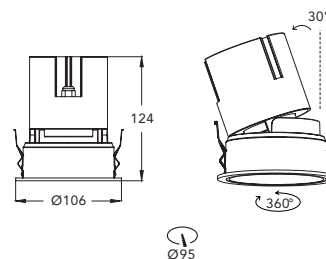

CRONO

Incasso architettonico orientabile con anello di battuta.

Adjustable architectural recessed fitting with stop ring.

Proiettori professionali per incasso in controsoffitto in cartongesso. Realizzati in pressofusione di alluminio e con anello di battuta in colore bianco. Orientabilità rispetto la verticale 30° e rotazione di 360°. Ottica secondaria antiabbagliamento per un elevato confort visivo (UGR<15), disponibile in finitura nero cromo e bianca. Fornito completo di driver ON-OFF. Dimmerabile DALI su richiesta. Grado di protezione IP44, classe di isolamento III, marchio F.

Professional projectors for recessed plasterboard false ceilings. Made of die-cast aluminum and with white stop ring. Adjustability with respect to the vertical 30° and rotation of 360°. Anti-glare secondary optic for high visual comfort (UGR<15), available in black chrome and white finish. Degree of protection: IP44, electrical insulation class III, F mark. Supplied complete with ON-OFF driver. DALI dimmable on request.

Item: RAA6207R--
Power: 7W
Beam angle: 45°
Output flux: 496 lm
Temp. Color: 3.000K
CRI: >90
Face ring: white
Driver: on-off (F), Dali (D)
IP44 (driver IP20)

Item: RAA8312R--
Power: 12W
Beam angle: 50°
Output flux: 860 lm
Temp. Color: 3.000K
CRI: >90
Face ring: white
Driver: on-off (F), Dali (D)
IP44 (driver IP20)

Item: RAA10620R--
Power: 20W
Beam angle: 40°
Output flux: 1643 lm
Temp. Color: 3.000K
CRI: >90
Face ring: white
Driver: on-off (F), Dali (D)
IP44 (driver IP20)

CODIFICA PRODOTTI / PRODUCT CODING

Family name	Dimension hole	Power LED (W)	With ring/trimless	Type of driver On-off/Dali	Optical finish Black chrome/white
RAA	62 \ 83 \ 106	7 \ 12 \ 20	R \ T	F \ D	1 \ 2