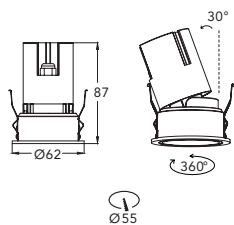

CRONO

Incasso architettonico orientabile con anello di battuta.

Adjustable architectural recessed fitting with stop ring.

Proiettori professionali per incasso in controsoffitto in cartongesso. Realizzati in pressofusione di alluminio e con anello di battuta in colore bianco. Orientabilità rispetto la verticale 30° e rotazione di 360°. Ottica secondaria antiabbagliamento per un elevato confort visivo (UGR<15), disponibile in finitura nero cromo e bianca. Fornito completo di driver ON-OFF. Dimmerabile DALI su richiesta. Grado di protezione IP44, classe di isolamento III, marchio F.

Professional projectors for recessed plasterboard false ceilings. Made of die-cast aluminum and with white stop ring. Adjustability with respect to the vertical 30° and rotation of 360°. Anti-glare secondary optic for high visual comfort (UGR<15), available in black chrome and white finish. Degree of protection: IP44, electrical insulation class III, F mark. Supplied complete with ON-OFF driver. DALI dimmable on request.

Item: RAA6207R--
Power: 7W
Beam angle: 45°
Output flux: 496 lm
Temp. Color: 3.000K
CRI: >90
Face ring: white
Driver: on-off (F), Dali (D)
IP44 (driver IP20)

Item: RAA8312R--
Power: 12W
Beam angle: 50°
Output flux: 860 lm
Temp. Color: 3.000K
CRI: >90
Face ring: white
Driver: on-off (F), Dali (D)
IP44 (driver IP20)

Item: RAA10620R--
Power: 20W
Beam angle: 40°
Output flux: 1643 lm
Temp. Color: 3.000K
CRI: >90
Face ring: white
Driver: on-off (F), Dali (D)
IP44 (driver IP20)

CODIFICA PRODOTTI / PRODUCT CODING

Family name	Dimension hole	Power LED (W)	With ring/trimless	Type of driver On-off/Dali	Optical finish Black chrome/white
RAA	62 \ 83 \ 106	7 \ 12 \ 20	R \ T	F \ D	1 \ 2