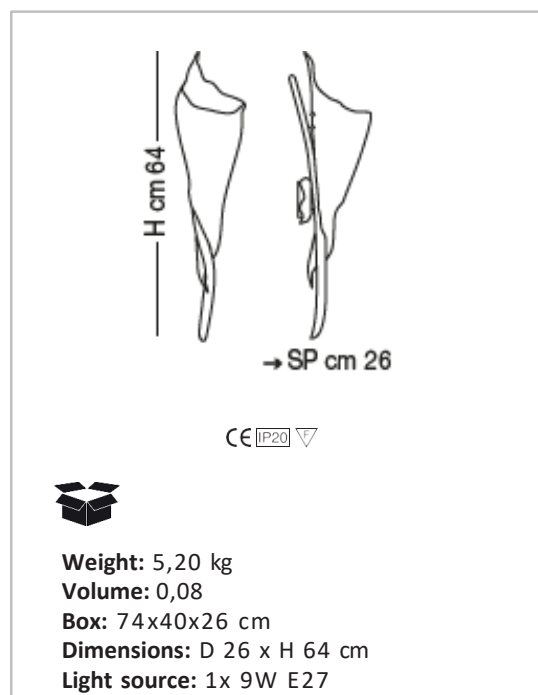

KINGSTON

DESIGNERS:
ROBERTO CADDEO
CIERRESTUDIO

TECHNICAL DATA SHEET

LP 6/202 B

Applique con diffusore in vetro ambra oppure bianco anticato, struttura in rosso rame o marrone antico.
Sorgente: E27.

Wall lamp with amber or antiqued white glass lampshade, structure available in copper red or antique brown. E27 Light source.