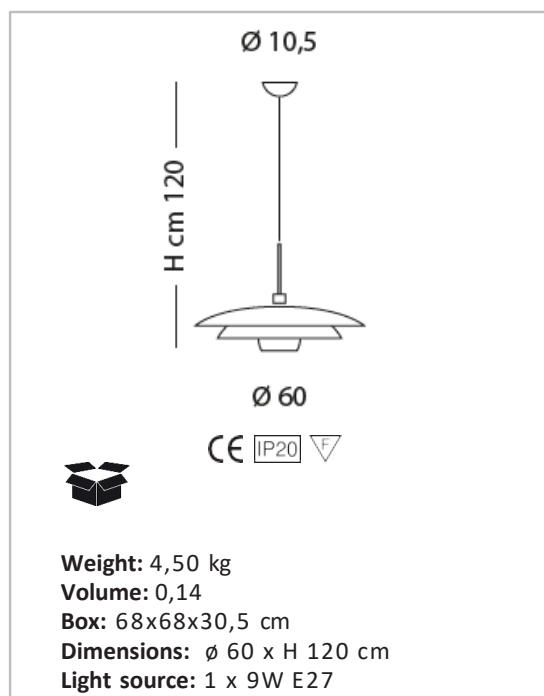

### SP 8/339

Sospensione con diffusore composto da 3 vetri, struttura disponibile in nickel o champagne spazzolato.  
Illuminata con attacco E27.

*Suspension lamp with a diffuser composed of 3 glasses, metal structure available in brushed nickel or champagne.  
E27 Light source.*