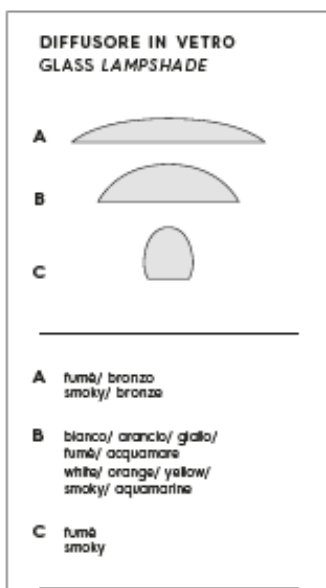

### SP 8/339

Sospensione con diffusore composto da 3 vetri, struttura disponibile in nickel o champagne spazzolato.  
Illuminata con attacco E27.

*Suspension lamp with a diffuser composed of 3 glasses, metal structure available in brushed nickel or champagne.  
E27 Light source.*