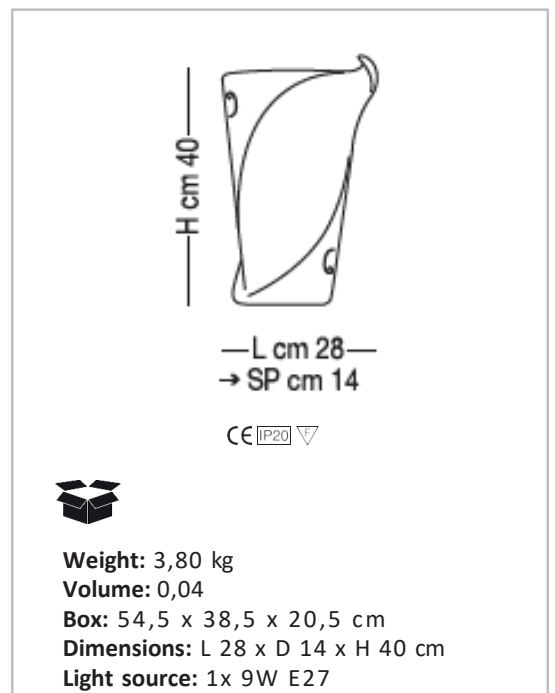

ATENE

DESIGNER:
CIERRESTUDIO

TECHNICAL DATA SHEET

LP 6/226 B

Applique con diffusore in vetro ambra, struttura in rosso rame o marrone antico.
Sorgente: E27.

*Wall lamp with amber glass lampshade, structure available in copper red or antique brown.
E27 Light source.*