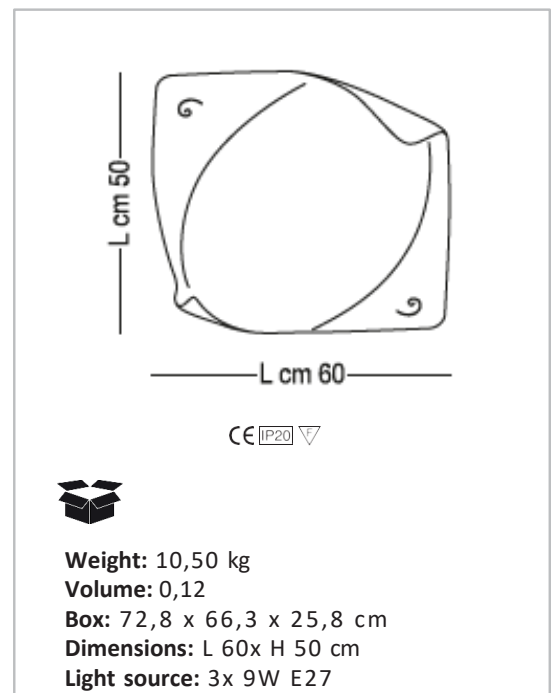

ATENE

DESIGNER:
CIERRESTUDIO

TECHNICAL DATA SHEET

LS P/226

Plafoniera con diffusore in vetro ambra, struttura in rosso rame o marrone antico.
Sorgente: E27.

*Ceiling lamp with amber glass lampshade, structure available in copper red or antique brown.
E27 Light source.*