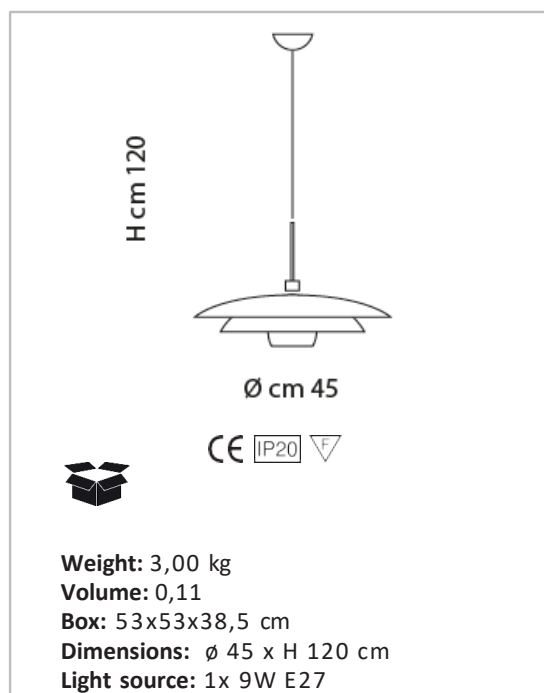

CHAOS

DESIGNER: CIERRESTUDIO

TECHNICAL DATA SHEET

SP 7/339

Sospensione con diffusore composto da 3 vetri, struttura disponibile in nickel o champagne spazzolato.
Illuminata con attacco E27.

*Suspension lamp with a diffuser composed of 3 glasses, metal structure available in brushed nickel or champagne.
E27 Light source.*