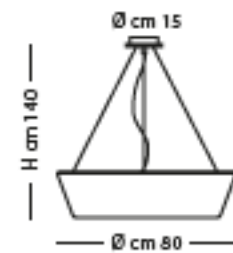

CANNES

DESIGNER: ORIANO FAVARETTO

TECHNICAL DATA SHEET

SP 8/307

Sospensione con diffusore in tessuto plissé, disponibile in bianco o tortora, struttura in cromo.

Sorgente: E27.

Suspension lamp with pleated fabric lampshade, available in white or dove grey, structure in chrome.

E27 Light source.

CE IP20

Weight: 6,20 kg

Volume: 0,12

Box: 81,5 x 81,5 x 19,5 cm

Dimensions: ø 80x H 140 cm

Light source: 3 x 9W E27

FINISHING