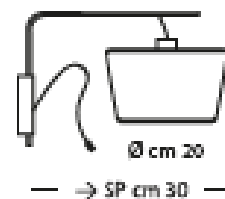

E14+LED Light source.

CE IP20 V

**Weight:** 1,35 kg

**Volume:** 0,01

**Box:** 36x 36 x14 cm

**Dimensions:** ø 20 x D 30 cm

**Light source:** 1 x 4,8W E14+1,2W LED