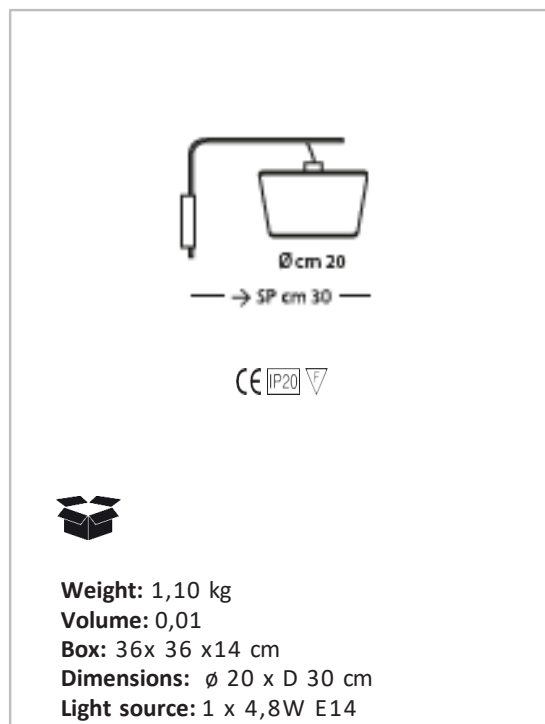

CANNES

DESIGNER: ORIANO FAVARETTO

TECHNICAL DATA SHEET

LP 6/307 B

Applique con diffusore in tessuto plissé, disponibile in bianco o tortora, struttura in cromo.

Sorgente: E14.

Wall lamp with pleated fabric lampshade, available in white or dove grey, structure in chrome.

E14 Light source.

FINISHING

DIFFUSORE - LAMPSHADE

01
bianco
white

30
tortora
dove grey

MONTATURA - FRAME

31
cromo
chrome