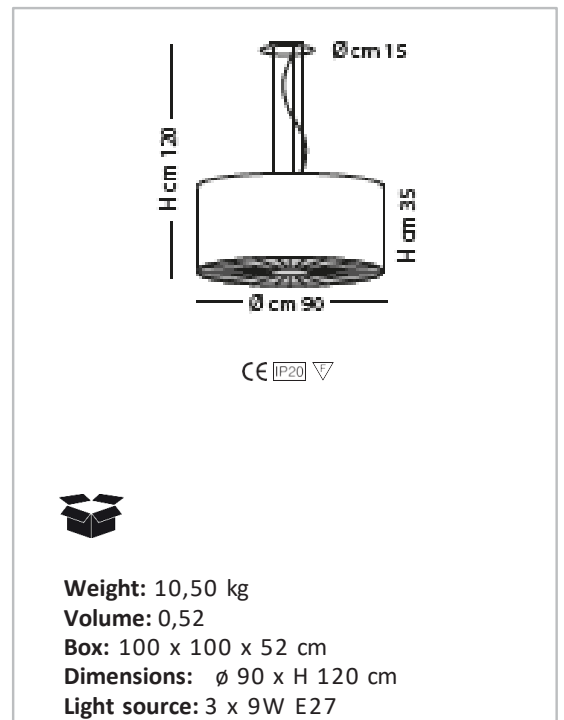

SAINT LOUIS

DESIGNER: CIERRESTUDIO

TECHNICAL DATA SHEET

SP S/503 F

Sospensione con diffusore in tessuto liscio o simil velluto; disponibile in bianco, rosso, verde o marrone, struttura in cromo.

Sorgente: E27.

Suspension lamp with smooth or velvet-like fabric lampshade, available in white, red, green or brown, structure in chrome.

E27 Light source.

FINISHING

DIFFUSORE - LAMPSHADE

01
bianco
white

07
ros so
red

08
verde
green