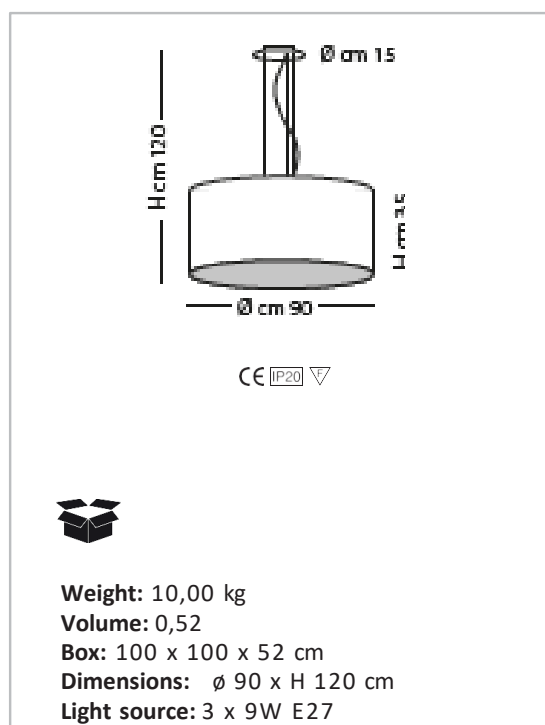

SAINT LOUIS

DESIGNER: CIERRESTUDIO

TECHNICAL DATA SHEET

SP S/503 L

Sospensione con diffusore in tessuto liscio o simil velluto; disponibile in bianco, rosso, verde o marrone, struttura in cromo.

Sorgente: E27.

Suspension lamp with smooth or velvet-like fabric lampshade, available in white, red, green or brown, structure in chrome.

E27 Light source.

FINISHING

DIFFUSORE - LAMPSHADE

01
bianco
white

07
rosso
red

08
verde
green