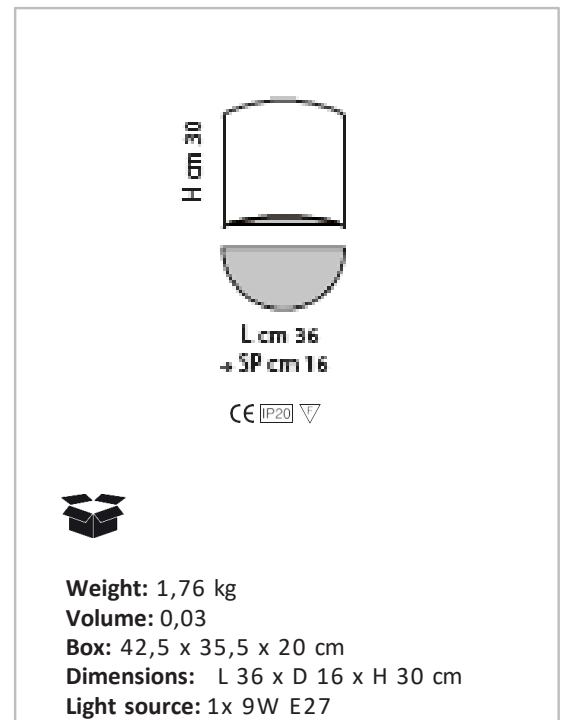

SAINT LOUIS

DESIGNER: CIERRESTUDIO

TECHNICAL DATA SHEET

LP 6/503

Applique con diffusore in tessuto liscio o simil velluto; disponibile in bianco, rosso, verde o marrone, struttura in cromo.

Sorgente: E27.

Wall lamp with smooth or velvet-like fabric lampshade, available in white, red, green or brown, structure in chrome.

E27 Light source.

FINISHING

DIFFUSORE - LAMPSHADE

01
bianco
white

07
ros so
red

08
verde
green

12
marrone
brown

MONTATURA - FRAME