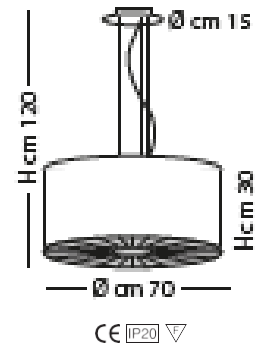

### SP 8/503 F

Sospensione con diffusore in tessuto liscio o simil velluto; disponibile in bianco, rosso, verde o marrone, struttura in cromo.

Sorgente: E27.

*Suspension lamp with smooth or velvet-like fabric lampshade, available in white, red, green or brown, structure in chrome.*

*E27 Light source.*

**Weight:** 6,60 kg

**Volume:** 0,26

**Box:** 80 x 80 x 40 cm

**Dimensions:** ø 70 x H 120 cm

**Light source:** 3 x 9W E27