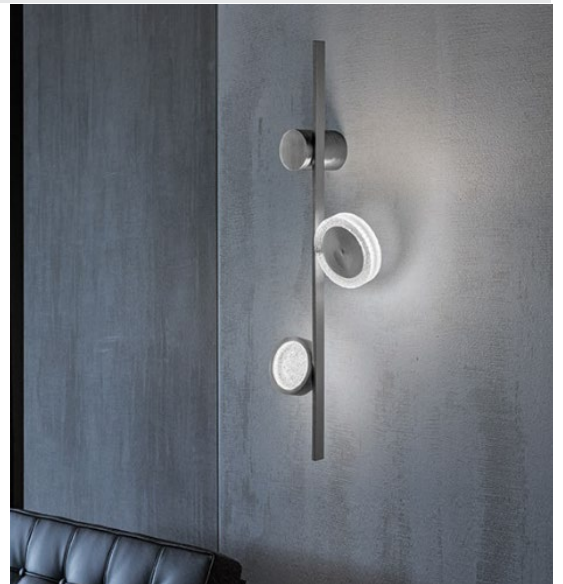

YO-YO

DESIGNER: CLAUDIO SACCON

TECHNICAL DATA SHEET

LP 6/330 A

applique con diffusori in metallo e acrilico disponibile in nickel o champagne spazzolato.
Illuminata con strip LED.

Wall lamp with metal and acrylic lampshades available in brushed nickel or champagne.
Light source: LED strip.

FINISHING

DIFFUSORE - LAMPSHADE

57
acrilico
acrylic

MONTATURA - FRAME

33
Nickel spazzolato
brushed nickel

66
champagne spazzolato
brushed champagne