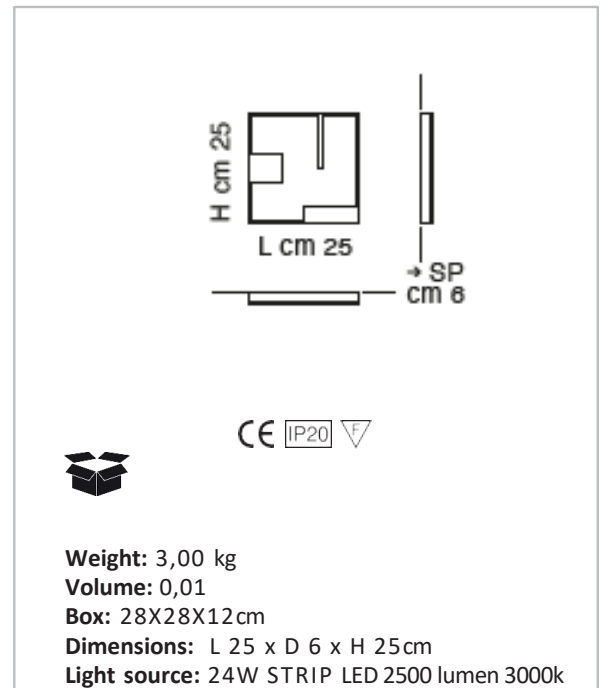

TABLEAU

DESIGNER:
CLAUDIO SACCON
VITTORIO BOT

TECHNICAL DATA SHEET

LP 6/319

Applique con diffusore in acrilico, struttura in metallo bronzo o laccato bianco.
Illuminazione con STRIP LED.

*Wall lamp with acrylic lampshade, metal structure in bronze or lacquered white.
STRIP LED lighting source.*