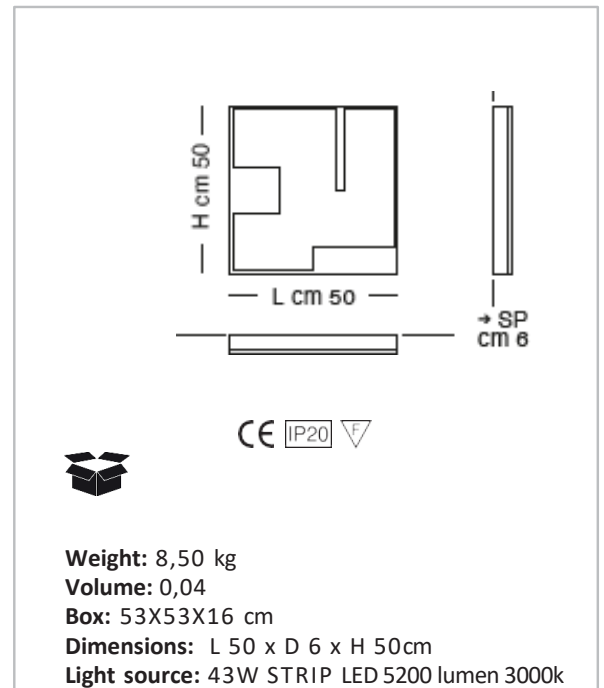

TABLEAU

DESIGNER:
CLAUDIO SACCON
VITTORIO BOT

TECHNICAL DATA SHEET

LS 5/319

Plafoniera con diffusore in acrilico, struttura in metallo bronzo o laccato bianco.
Illuminazione con STRIP LED.

*Ceiling lamp with acrylic lampshade, metal structure in bronze or lacquered white.
STRIP LED lighting source.*