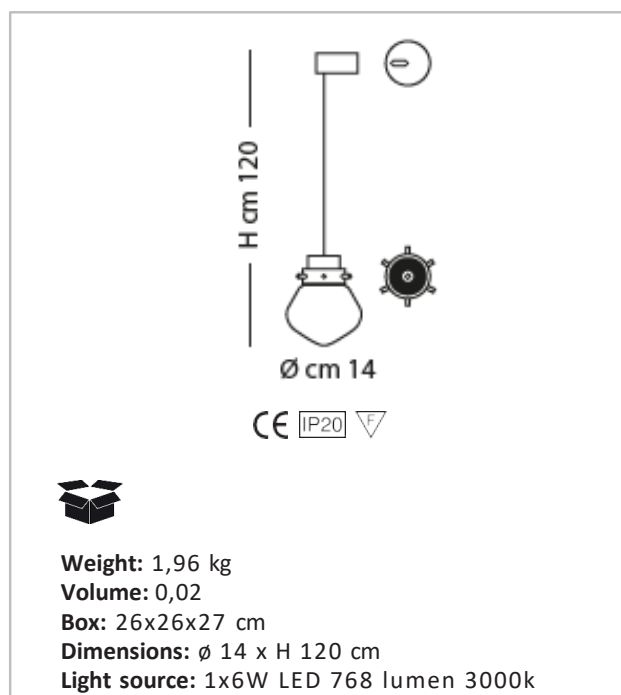

LIGHT HEART

DESIGNER:
ORIANO FAVARETTO

TECHNICAL DATA SHEET

SP 7/295

Sospensione con diffusore in vetro trasparente o fumé,
struttura in laccato nero oppure bronzo.
Illuminata con LED.

*Suspension lamp with transparent or bronze glass lampshade,
structure available in lacquered black or bronze.
Light source: LED.*

FINISHING

DIFFUSORE - LAMPSHADE

10
trasparente
transparent

11
fumé
smoky

MONTATURA - FRAME

45
laccato
nero
lacquered
black

61
bronzo
bronze