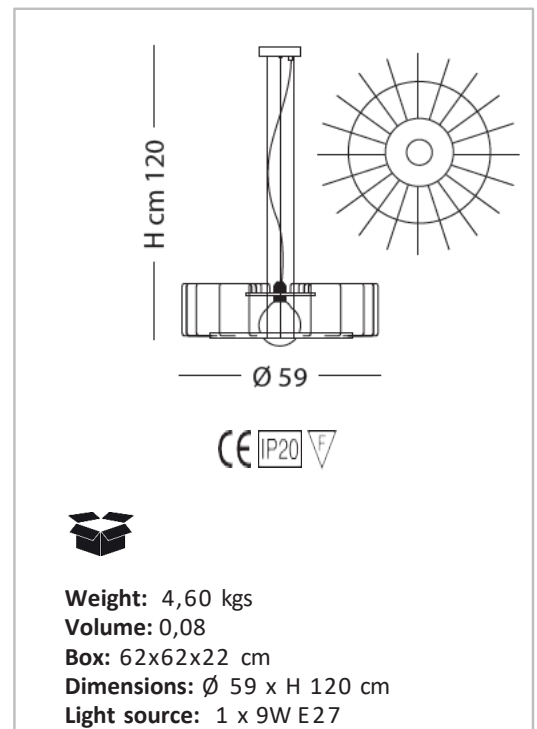

FUTURA

DESIGNER: ORIANO FAVARETTO

TECHNICAL DATA SHEET

SP 8/383

Sospensione con struttura in metallo, finiture disponibili:
laccato oro, grigio ferro o corten.
Illuminata con attacco E27.

*Suspension lamp with metal frame in three colour options:
lacquered gold, iron grey or corten.
E27 Light source.*

FINISHING

DIFFUSORE - LAMPSHADE

01
biancolatte milky white

MONTATURA - FRAME

38
laccato
oro

lacquered
gold

39
grigio
ferro

iron
grey