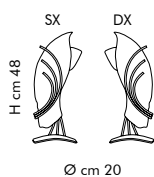

Roma. 230

DESIGN.
CLAUDIO
SACCON

DIFFUSORE - LAMPSHADE - DIFFUSEUR
LAMPENSCHIRM - DIFUSOR

02/03
cristallo/ambra
crystal/amber

LS P/230

4 x max 60 W

E14 

CE IP20 

SP 8/230

4 x max 60 W

E14 

CE IP20 

LP 6/230 A sx-dx

1 x max 60 W

E14 

CE IP20  

LP 6/230 B sx-dx

1 x max 100 W

E14 

CE IP20  

LT 1/230 sx-dx

1 x max 60 W

E14 

CE  IP20  

PI 3/230

3 x max 60 W

E14 

CE IP20 

MONTATURA - FRAME - ARMATURE
ARMATUR - MONTURA

51
rosso rame
copper red

55
marrone antico
antiqued brown

LP 6/230 A sx-dx
H 42 cm - SP 9 cm