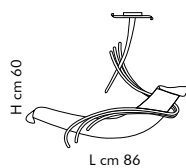

Roma. 230

DESIGN.
CLAUDIO
SACCON

DIFFUSORE - LAMPSHADE - DIFFUSEUR
LAMPENSCHIRM - DIFUSOR

02/03
cristallo/ambra
crystal/amber

LS P/230

4 x max 60 W

E14 

CE IP20 

SP 8/230

4 x max 60 W

E14 

CE IP20 

LP 6/230 A sx-dx

1 x max 60 W

E14 

CE IP20  

LP 6/230 B sx-dx

1 x max 100 W

E14 

CE IP20  

LT 1/230 sx-dx

1 x max 60 W

E14 

CE  IP20  

PI 3/230

3 x max 60 W

E14 

CE IP20 

MONTATURA - FRAME - ARMATURE
ARMATUR - MONTURA

51
rosso rame
copper red

55
marrone antico
antiqued brown

LP 6/230 A sx-dx
H 42 cm - SP 9 cm