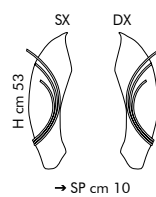

Roma. 230

DESIGN.
CLAUDIO
SACCON

DIFFUSORE - LAMPSHADE - DIFFUSEUR
LAMPENSCHIRM - DIFUSOR

02/03
cristallo/ambra
crystal/amber

LS P/230

4 x max 60 W

E14 

CE IP20 

SP 8/230

4 x max 60 W

E14 

CE IP20 

LP 6/230 A sx-dx

1 x max 60 W

E14 

CE IP20  

LP 6/230 B sx-dx

1 x max 100 W

E14 

CE IP20  

LT 1/230 sx-dx

1 x max 60 W

E14 

CE  IP20  

PI 3/230

3 x max 60 W

E14 

CE IP20 

MONTATURA - FRAME - ARMATURE
ARMATUR - MONTURA

51
rosso rame
copper red

55
marrone antico
antiqued brown

LP 6/230 A sx-dx
H 42 cm - SP 9 cm