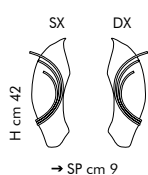

Roma. 230

DESIGN.
CLAUDIO
SACCON

DIFFUSORE - LAMPSHADE - DIFFUSEUR
LAMPENSCHIRM - DIFUSOR

02/03
cristallo/ambra
crystal/amber

LS P/230

4 x max 60 W

E14 

CE IP20 

SP 8/230

4 x max 60 W

E14 

CE IP20 

LP 6/230 A sx-dx

1 x max 60 W

E14 

CE IP20  

LP 6/230 B sx-dx

1 x max 100 W

E14 

CE IP20  

LT 1/230 sx-dx

1 x max 60 W

E14 

CE  IP20  

PI 3/230

3 x max 60 W

E14 

CE IP20 

MONTATURA - FRAME - ARMATURE
ARMATUR - MONTURA

51
rosso rame
copper red

55
marrone antico
antiqued brown

LP 6/230 A sx-dx
H 42 cm - SP 9 cm