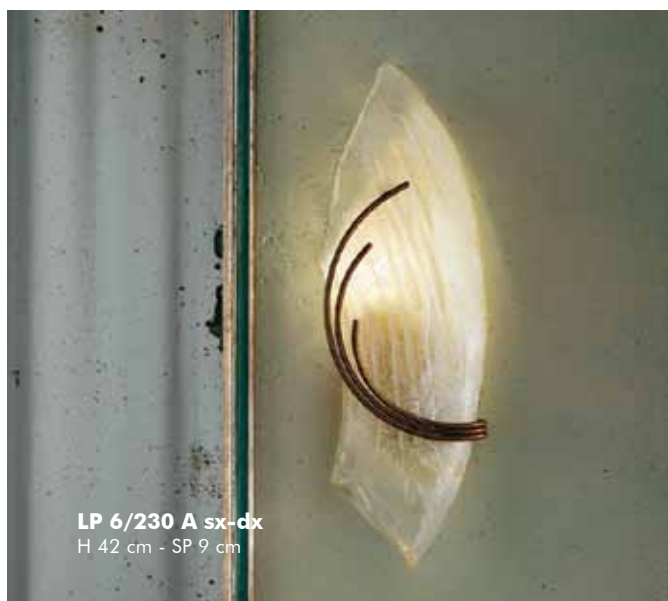

Roma. 230

DESIGN.
CLAUDIO
SACCON

DIFFUSORE - LAMPSHADE - DIFFUSEUR
LAMPENSCHIRM - DIFUSOR

02/03
cristallo/ambra
crystal/amber

LS P/230

4 x max 60 W

E14 

CE IP20 

PI 3/230

3 x max 60 W

E14 

CE IP20 

MONTATURA - FRAME - ARMATURE
ARMATUR - MONTURA

51
rosso rame
copper red

55
marrone antico
antiqued brown

LP 6/230 A sx-dx
H 42 cm - SP 9 cm