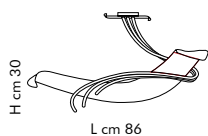

Roma. 230

DESIGN.
CLAUDIO
SACCON

DIFFUSORE - LAMPSHADE - DIFFUSEUR
LAMPENSCHIRM - DIFUSOR

02/03
cristallo/ambra
crystal/amber

LS P/230

4 x max 60 W

E14 

CE IP20 

SP 8/230

4 x max 60 W

E14 

CE IP20 

LP 6/230 A sx-dx

1 x max 60 W

E14 

CE IP20  

LP 6/230 B sx-dx

1 x max 100 W

E14 

CE IP20  

LT 1/230 sx-dx

1 x max 60 W

E14 

CE  IP20  

PI 3/230

3 x max 60 W

E14 

CE IP20 

MONTATURA - FRAME - ARMATURE
ARMATUR - MONTURA

51
rosso rame
copper red

55
marrone antico
antiqued brown

LP 6/230 A sx-dx
H 42 cm - SP 9 cm