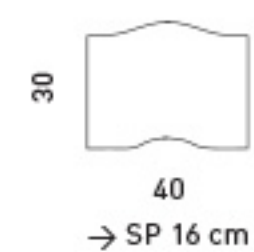

L'AVANA

CIERRESTUDIO

SP 8/504
3 x max 77W **ECO** E27 
CE  

SP 8/504-L
3 x max 77W **ECO** E27 
CE  

LP 6/504
1 x max 46W **ECO** E27 
CE  

DIFFUSORE - LAMPSHADE

01
bianco
white

12
marrone
brown