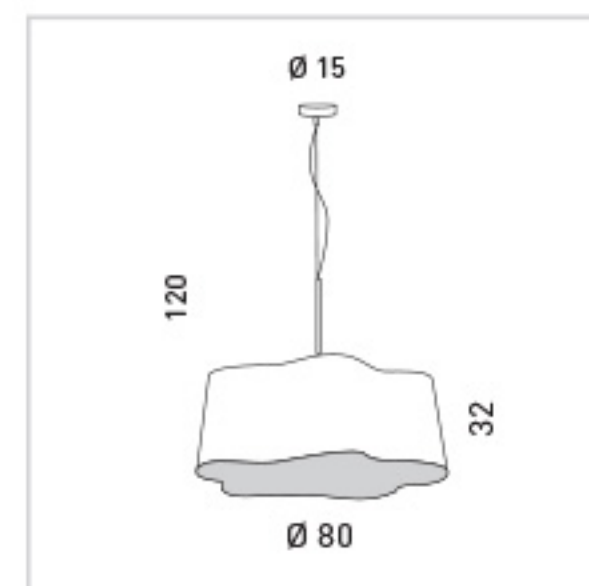

L'AVANA

CIERRESTUDIO

SP 8/504
3 x max 77W **ECO** E27 
CE  

SP 8/504-L
3 x max 77W **ECO** E27 
CE  

LP 6/504
1 x max 46W **ECO** E27 
CE  

DIFFUSORE - LAMPSHADE

01
bianco
white

12
marrone
brown