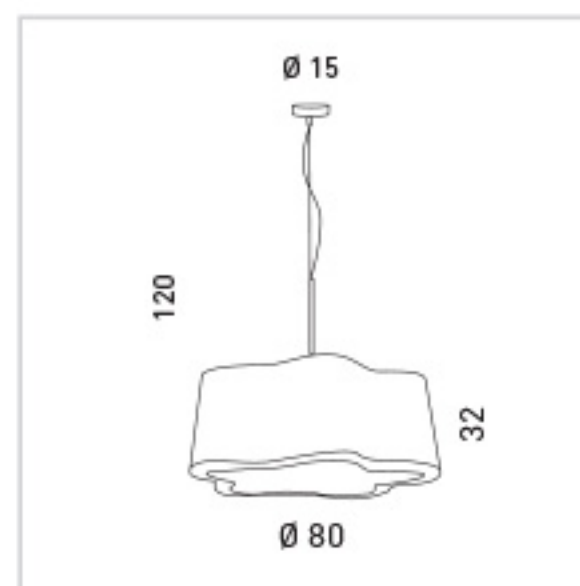

L'AVANA

CIERRESTUDIO

SP 8/504
3 x max 77W **ECO** E27 
CE  

SP 8/504-L
3 x max 77W **ECO** E27 
CE  

LP 6/504
1 x max 46W **ECO** E27 
CE  

DIFFUSORE - LAMPSHADE

01
bianco
white

12
marrone
brown